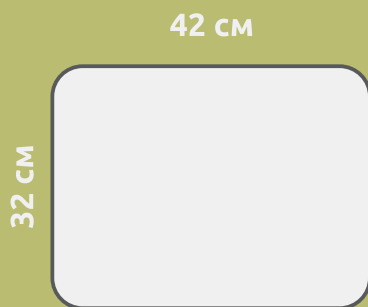

Pillow Efira

42x32 cm

find us on

www.lorelli.eu

EN

Pillow "EFIRA" 42x32 cm

The pillow is created to promote the restful sleep of the child.

Content surface layer: Ranforce 100% cotton; filling: 100% polyester

WARNING! To avoid danger of suffocation remove the plastic cover!
WARNING! Keep away from fire!

Възглавница „EFIRA“ 42x32 см

*Възглавничката е създадена с грижа за спокойния
сън на детето.*

Състав повърхностен слой: Ранфорс 100% памук; 100% полиестер