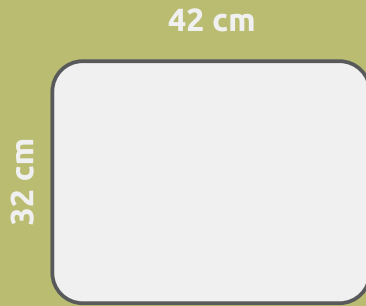

Pillow Efira

42x32 cm

find us on

www.lorelli.eu

EN

Pillow "EFIRA" 42x32 cm

The pillow is created to promote the restful sleep of the child.

Content surface layer: Ranforce 100% cotton; filling: 100% polyester

WARNING! To avoid danger of suffocation remove the plastic cover!
WARNING! Keep away from fire!

Възглавница „EFIRA“ 42x32 см

*Възглавничката е създадена с грижа за спокойния
сън на детето.*

Състав повърхностен слой: Ранфорс 100% памук; 100% полиестер